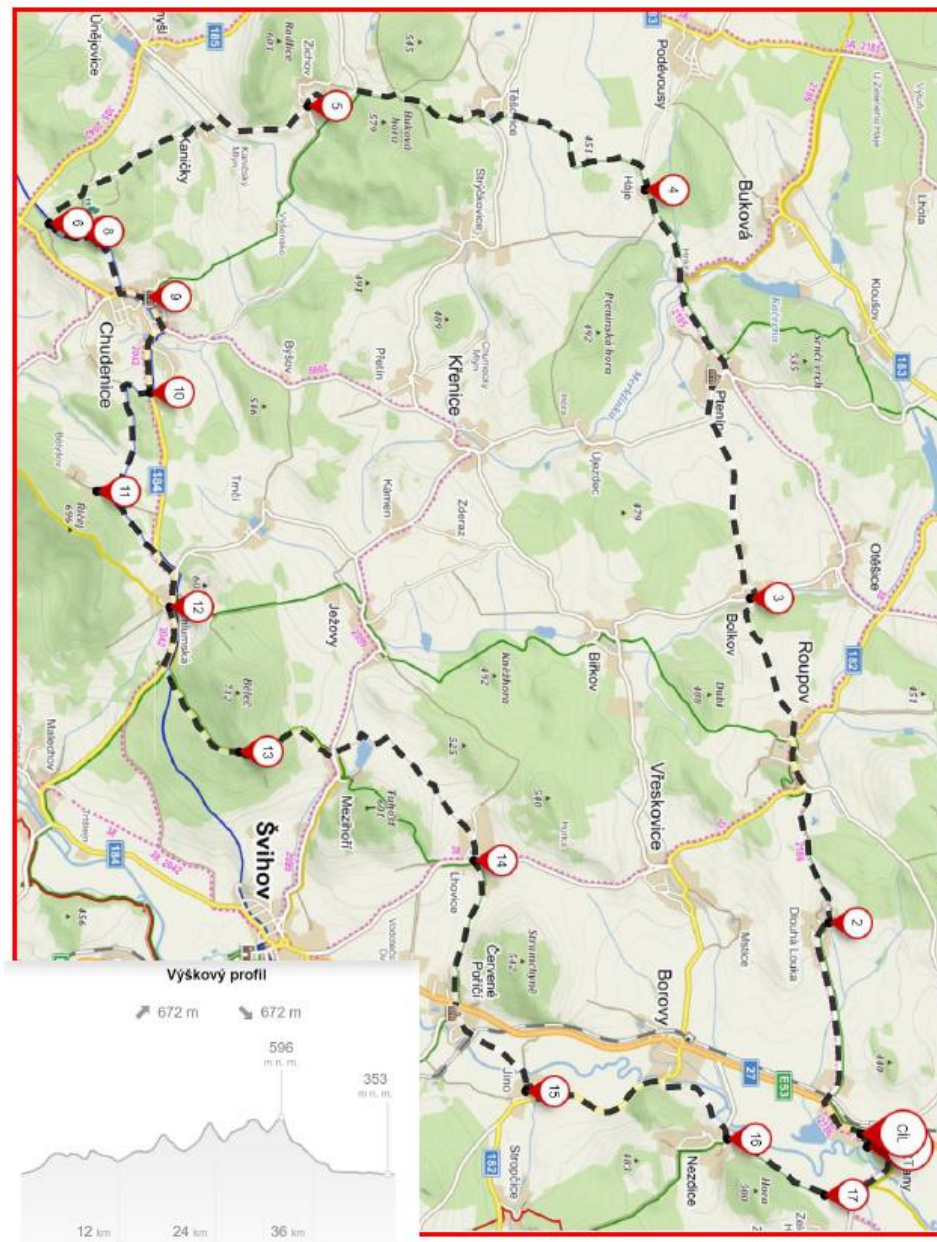

LUŽANSKÁ „50“

12. půlročník NEJTVRDŠÍ cyklistické
vyjížd'ky ve vsi

se koná

V SOBOTU 28.9.2019 v 10:00 hod.

SRDEČNĚ ZVEME!

- Start vyjížd'ky:** 10:00 hod. – parkoviště pod nákupním střediskem
- Trasa vyjížd'ky:** 50 km – asfalt, pole, louka, les...
- Kolo:** MTB
- Startovné:** není
- Ocenění:** není... vyjížd'ka je tak tvrdá, že výhrou pro každého účastníka bude dojet do cíle

Občerstvení si každý účastník zajišťuje sám... tedy kdo si co kde po cestě chytí, to si také sní, popřípadě vypije.
Stejně tak tomu bude i na podojezdové konferenci v LUŽANSKÉ HOSPODĚ.

JEDE SE ZA KAŽDÉHO POČASÍ.

Účastníci vyjížd'ky JEDOU NA VLASTNÍ NEBEZPEČÍ a berou na sebe odpovědnost za škody a újmy způsobené sobě, ostatním účastníkům, divákům a jiným osobám.
KAŽDÝ ÚČASTNÍK MUSÍ DODRŽOVAT OBECNÉ ZÁSADY BEZPEČNOSTI.

Info o trase:

více na: <https://mapy.cz/s/norevujajo>