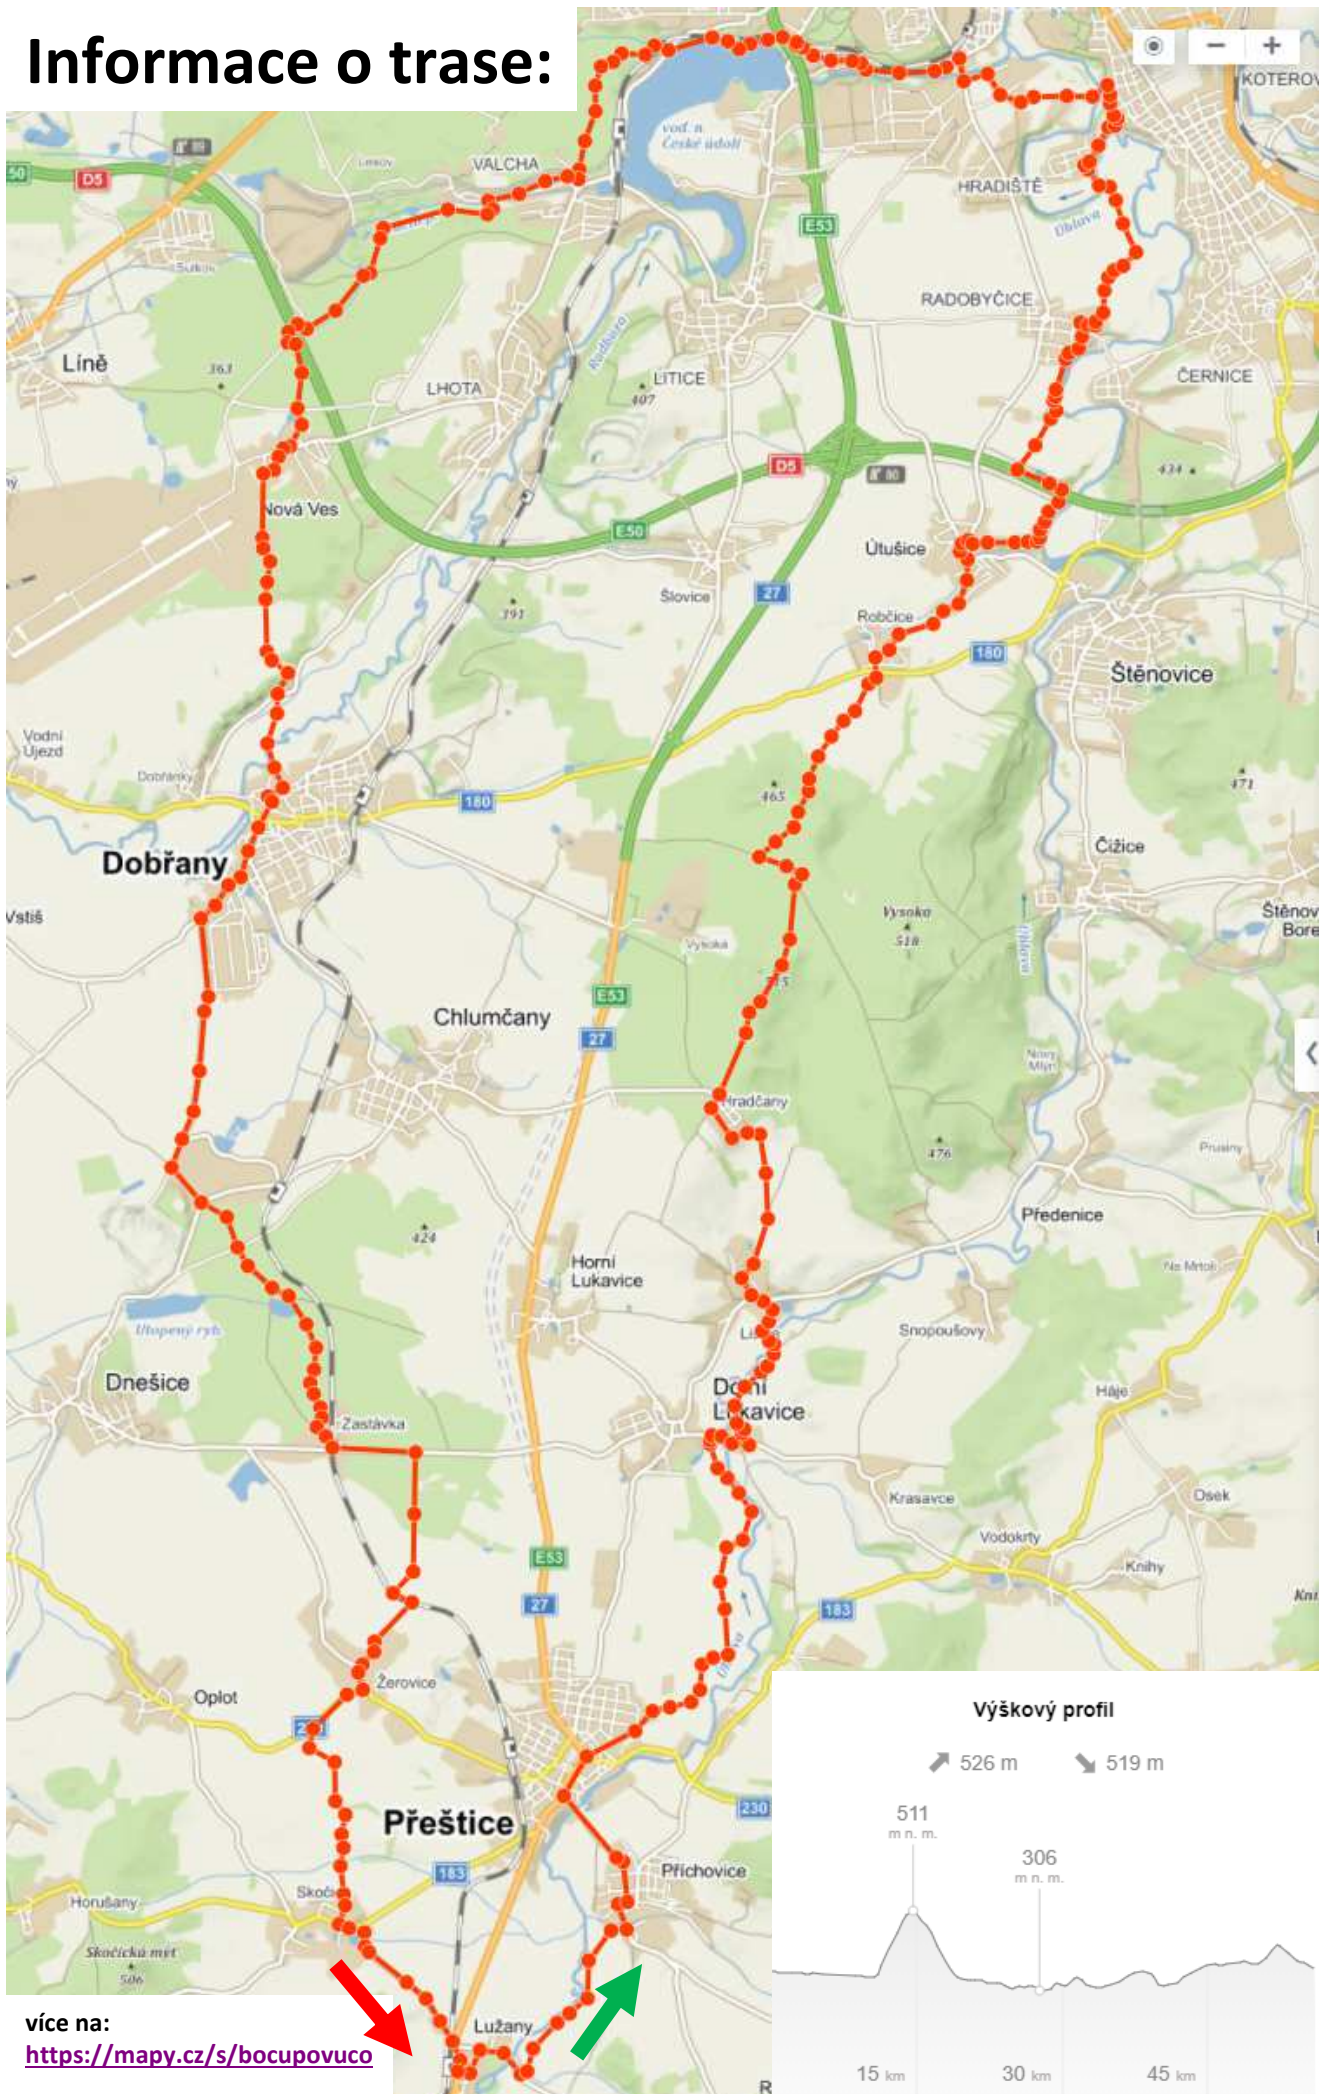

LUŽANSKÁ „50“

13. půlročník NEJTVRDŠÍ cyklistické
vyjížd'ky ve vsi
se koná

V SOBOTU 26.9.2020 v 10:00 hod.

SRDEČNĚ ZVEME!

- Start vyjížd'ky:** 10:00 hod. – parkoviště pod nákupním střediskem
- Trasa vyjížd'ky:** 50 km – asphalt, pole, louka, les...
- Kolo:** MTB
- Startovné:** není
- Ocenění:** není... vyjížd'ka je tak tvrdá, že výhrou pro každého účastníka bude dojet do cíle

Občerstvení si každý účastník zajišťuje sám... tedy kdo si co kde po cestě chytí, to si také sní, popřípadě vypije.
Stejně tak tomu bude i na podojezdové konferenci
v LUŽANSKÉ HOSPODĚ.

JEDE SE ZA KAŽDÉHO POČASÍ.

Informace o trase:

více na:
<https://mapy.cz/s/bocupovuco>